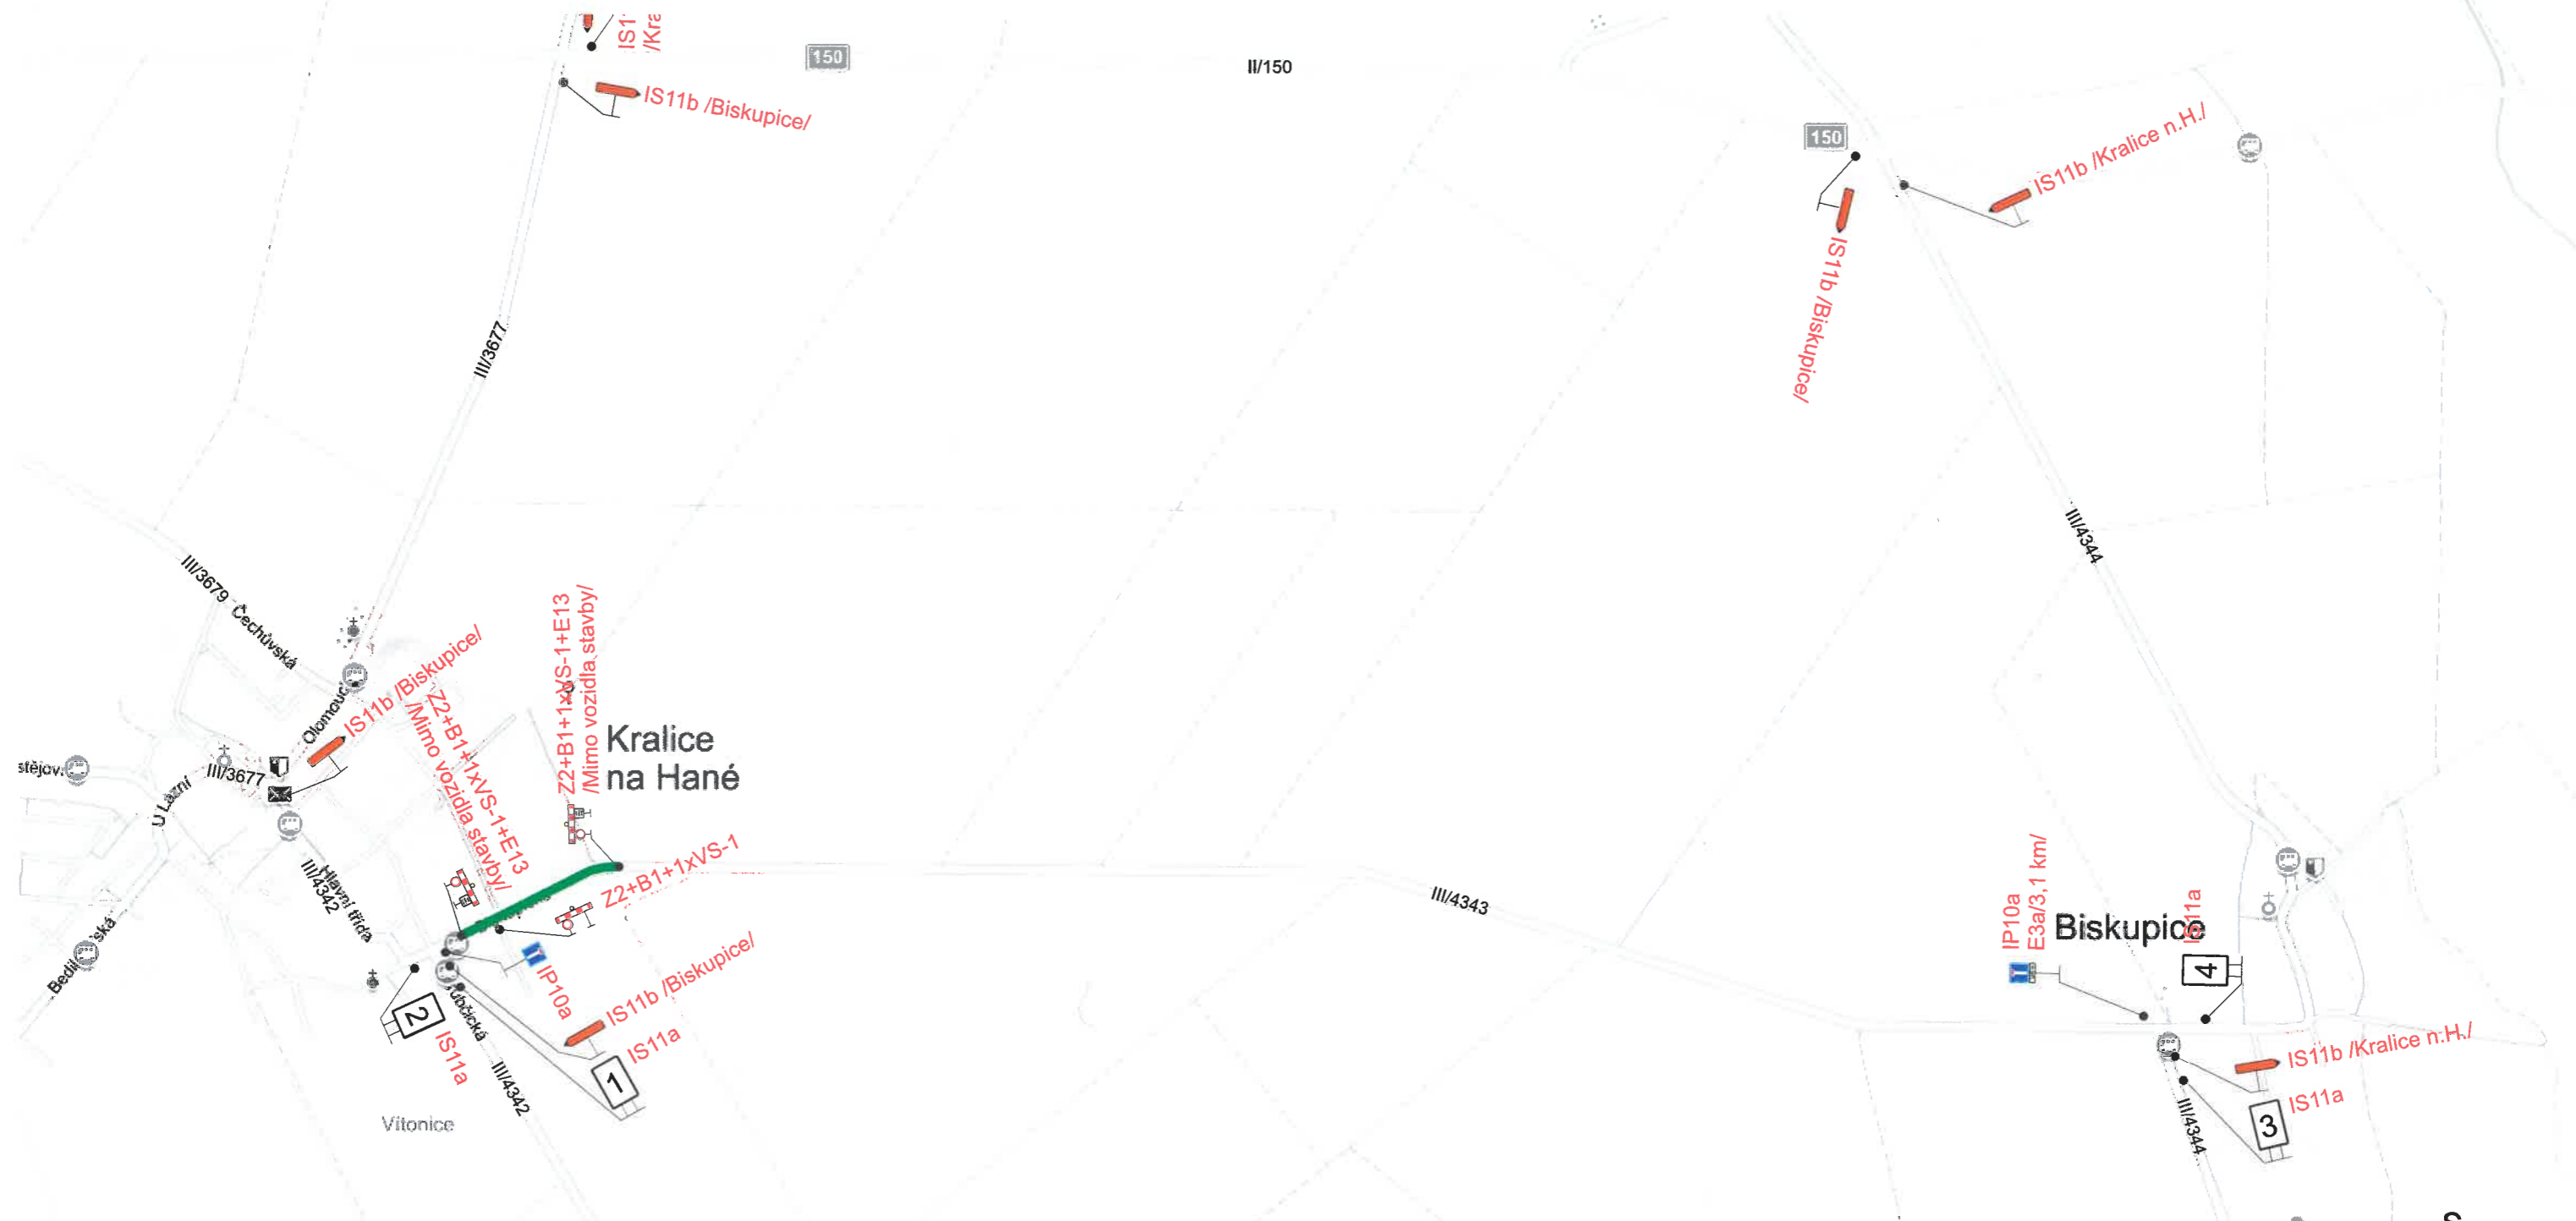

Úplná uzavírka Biskupické ulice bude probíhat od 27.9.2021 do 4.11.2021

1

2

3

4

 Uzavřený úsek

Vypracoval: Ing. Jiří Bluma	Datum: 5.8.2021	SEKNE SEKNE, spol. s r.o. Hamerská 12, 772 00 Olomouc DIČ: CZ62363701 tel./fax: 585 311 867
Název akce: III/4343 Kralice na Hané, ul. Biskupická		
Název objektu: Přechodné dopravní značení	Formát: 2xA4	Č. výkresu: 1
Příloha: Úplná uzavírka sil. III/4343		Č. soupavy: 1